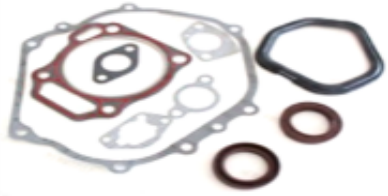

Refacción

[Tienda digital.](#)

22-01-17C JUEGO POLEA Y CUERDAS METALICAS 45 cc/52 cc

Refacción

[Tienda digital.](#)

12-12-168 Junta de Cabeza Motor 168F 6.5HP

Refacción

12-12-177